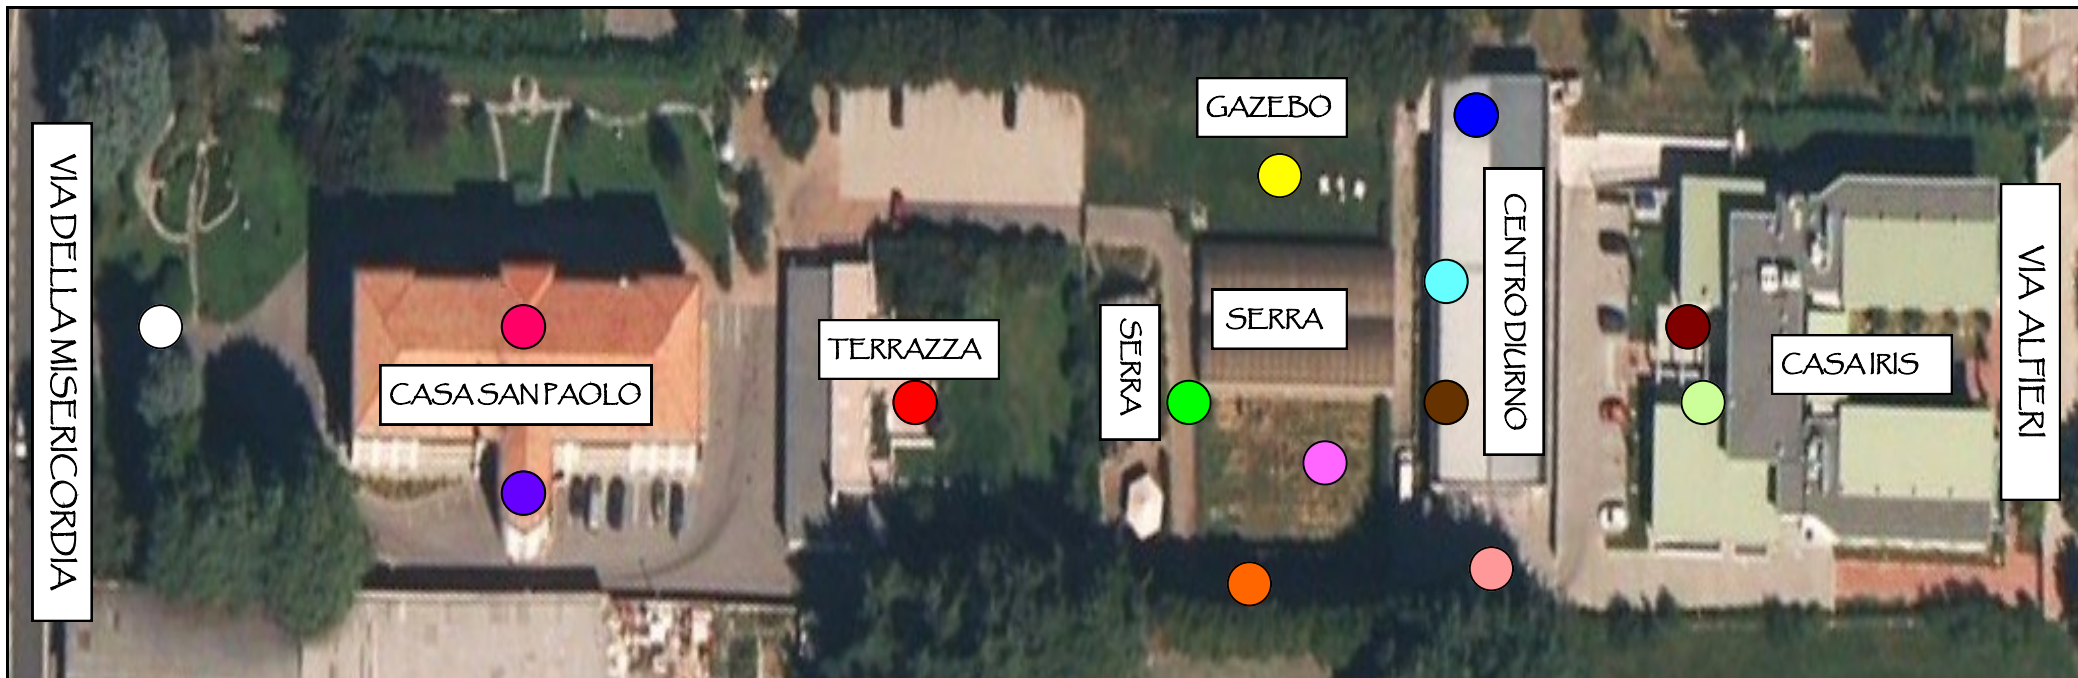

Benvenuto

28 Settembre 2013

IPUNTI DI INTERESSE DI OGGI

IPUNTI DI INTERESSE DI OGGI

- | | |
|---|---|
| ○ ACCOGLIENZA | ● RINFRESCO |
| ● CASA SAN PAOLO PUNTO FOTO VIDEO | ● SCRITTURA CREATIVA |
| ● ESPOSIZIONE SULLA VITA DI ADELE BONOLIS | ● ESPOSIZIONE LABORATORIO |
| ● IMPROVVISAZIONE MUSICALE | ● MERCATINO DELLE ATTIVITA' |
| ● MOSTRA GRUPPI D'ARTE | ● PUNTO FOTO VIDEO CASAIRIS E CENTRO DIURNO |
| ● SERRE E ORTO | ● ATELIER STERN |
| ● PET THERAPY (DALLE 16 ALLE 17) | ● ESIBIZIONE CORO (ORE 17.15 CIRCA) |

In caso di pioggia tutte le esposizioni saranno collocate all'interno di Casa San Paolo, Casa Iris e Centro Diurno